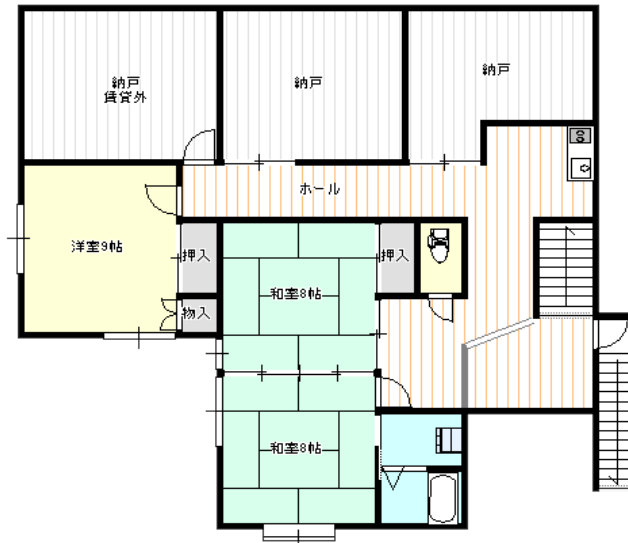

○新井小学校まで徒歩12分  
○新井中学校まで徒歩11分

○2階にも  
シンク・トイレ・浴室あり！

※情報と相違する場合は、現況を優先します。

物件概要			
貸家	古川貸家		
所在地	妙高市学校町22-20		
交通	妙高はねうまライン新井駅 1.7km 車4分		
間取り	5DKK	築年月	昭和59年
構造	木造2階建		
学区	新井小学校・新井中学校		
賃貸借条件			
家賃	55,000円		
共益費	なし	駐車料	込み
敷金	なし	礼金	なし
町内会費	別途	JCV受信料	アンテナ
家財保険料	18,000円	家賃保証料	33,000円
仲介手数料	60,500円	更新料	なし
契約時合計	166,500円	月額総賃料	55,000円
設備			
電気	東北電力	ガス	都市ガス
水道	公営	排水	公共下水
TV受信	アンテナ	エアコン	なし
追炊き	あり	トイレ	2か所
給湯	あり	コンロ	なし
インターネット	なし	洗面台	あり
物置	なし	駐車場	あり
融雪設備	あり		
備考			