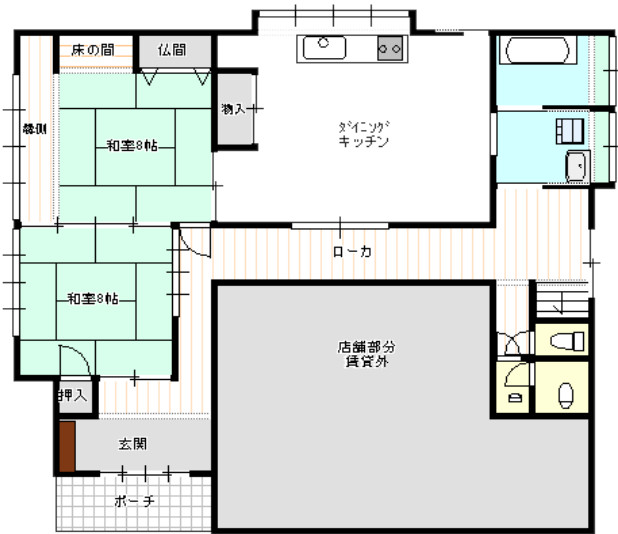

○新井小学校まで徒歩12分  
○新井中学校まで徒歩11分

○2階にも  
シンク・トイレ・浴室あり！

※情報と相違する場合は、現況を優先します。

物件概要			
貸家	古川貸家		
所在地	妙高市学校町22-20		
交通	妙高はねうまライン新井駅 1.7km 車4分		
間取り	5DKK	築年月	昭和59年
構造	木造2階建		
学区	新井小学校・新井中学校		
賃貸借条件			
家賃	55,000円		
共益費	なし	駐車料	込み
敷金	なし	礼金	なし
町内会費	別途	JCV受信料	アンテナ
家財保険料	18,000円	家賃保証料	33,000円
仲介手数料	60,500円	更新料	なし
契約時合計	166,500円	月額総賃料	55,000円
設備			
電気	東北電力	ガス	都市ガス
水道	公営	排水	公共下水
TV受信	アンテナ	エアコン	なし
追炊き	あり	トイレ	2か所
給湯	あり	コンロ	なし
インターネット	なし	洗面台	あり
物置	なし	駐車場	あり
融雪設備	あり		
備考			